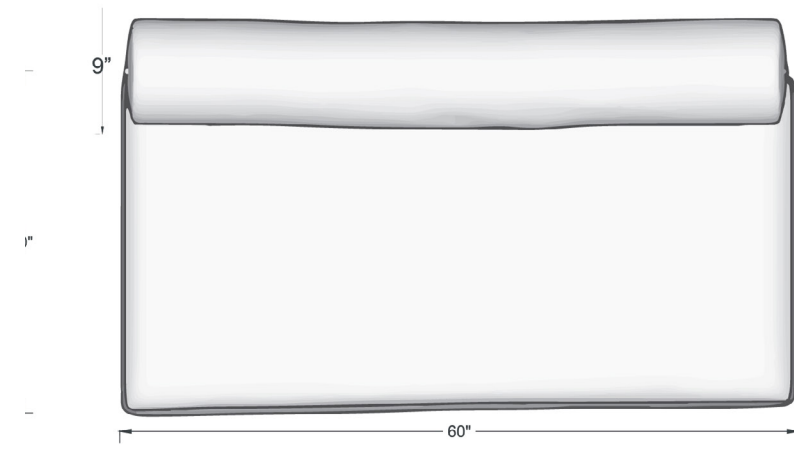

Índice

01 DAYBED
LILIA
LEONORA

02 SOFA
LULÚ
LUCY

03 MODULAR
LUNA

04 ANEXOS
PRECIOS
TEXTILES Y MATERIALES
TEJIDOS
TÉRMINOS Y CONDICIONES

01

lilia

A esta pieza la caracteriza un diseño con toque chic. **Lilia** cuenta con patas en medio círculo hechas de madera maciza de nogal complementa la base y laterales lineales creando un balance entre sus curvas y diseño. Lilia combina las ventajas de una banca con un sofá, contamos con la profundidad de un sofá y el dinamismo de una banca haciendo de esta Day bed una pieza para presumir.