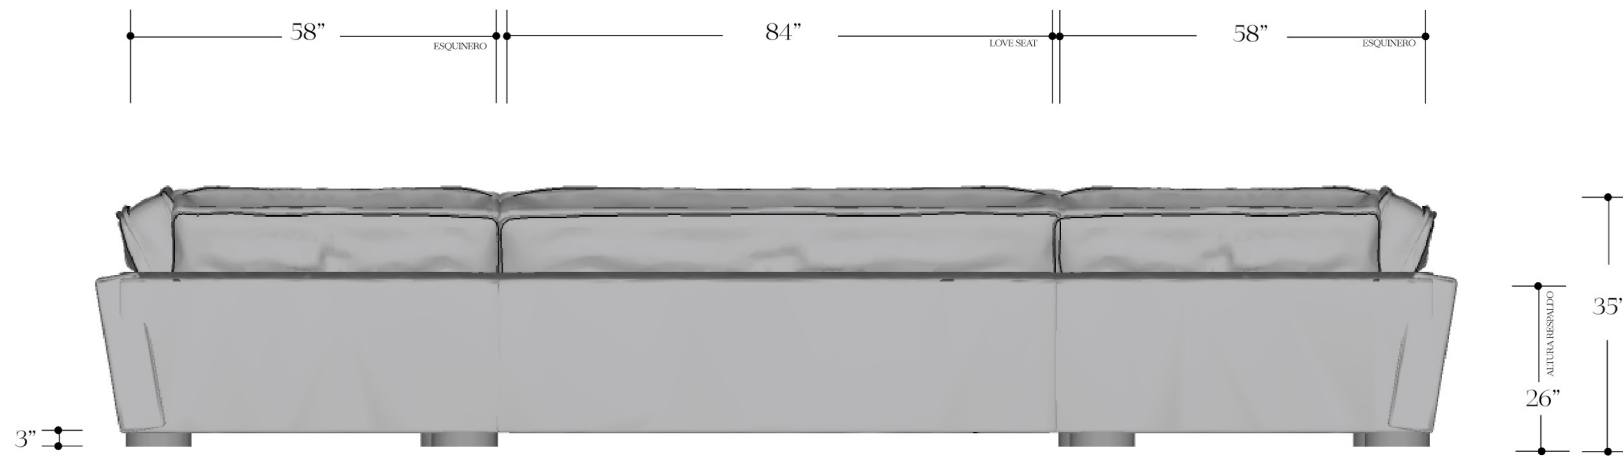

VLEVET

MOSTAZA

CLAVEL

CAPUCCINO

Precios

01

DAYBED

LILIA \$2,000.00 d11s