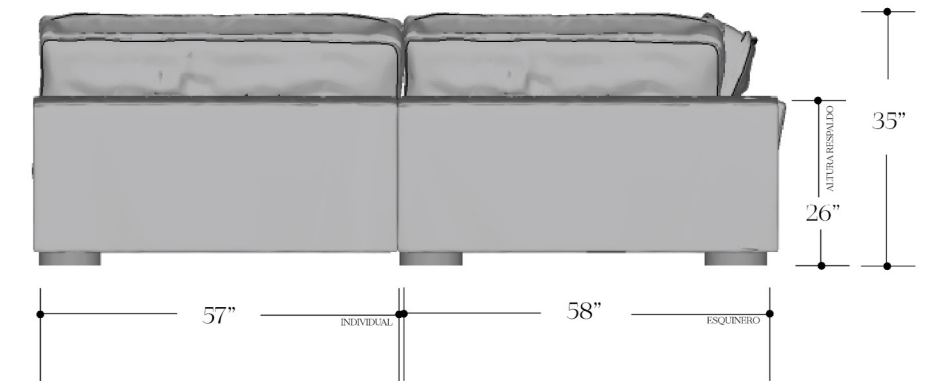

VLEVET

MOSTAZA

CLAVEL

CAPUCCINO

Precios

01

DAYBED

LILIA \$2,000.00 d11s