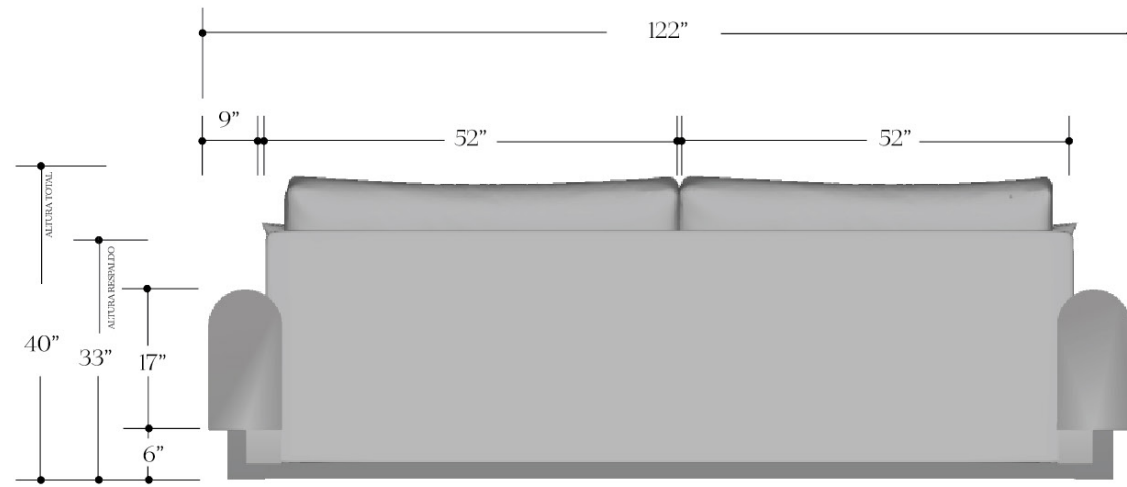

INDIGO

Carácter y personalidad es la descripción perfecta para Lucy, un sofá que sin duda realzará tus espacios. Compuesta por tres elementos: cojín de una sola pieza con medios arcos, los descansa brazos con esta misma forma y una pieza central de nogal la cual aporta firmeza y por último la base lineal que genera estructura a este sillón inigualable.