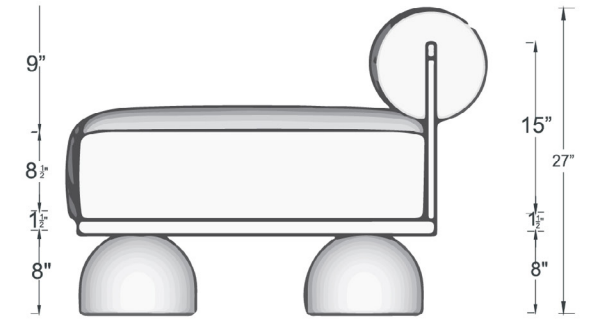

Índice

01 DAYBED
LILIA
LEONORA

02 SOFA
LULÚ
LUCY

03 MODULAR
LUNA

04 ANEXOS
PRECIOS
TEXTILES Y MATERIALES
TEJIDOS
TÉRMINOS Y CONDICIONES

01

lilia

A esta pieza la caracteriza un diseño con toque chic. **Lilia** cuenta con patas en medio círculo hechas de madera maciza de nogal complementa la base y laterales lineales creando un balance entre sus curvas y diseño. Lilia combina las ventajas de una banca con un sofá, contamos con la profundidad de un sofá y el dinamismo de una banca haciendo de esta Day bed una pieza para presumir.