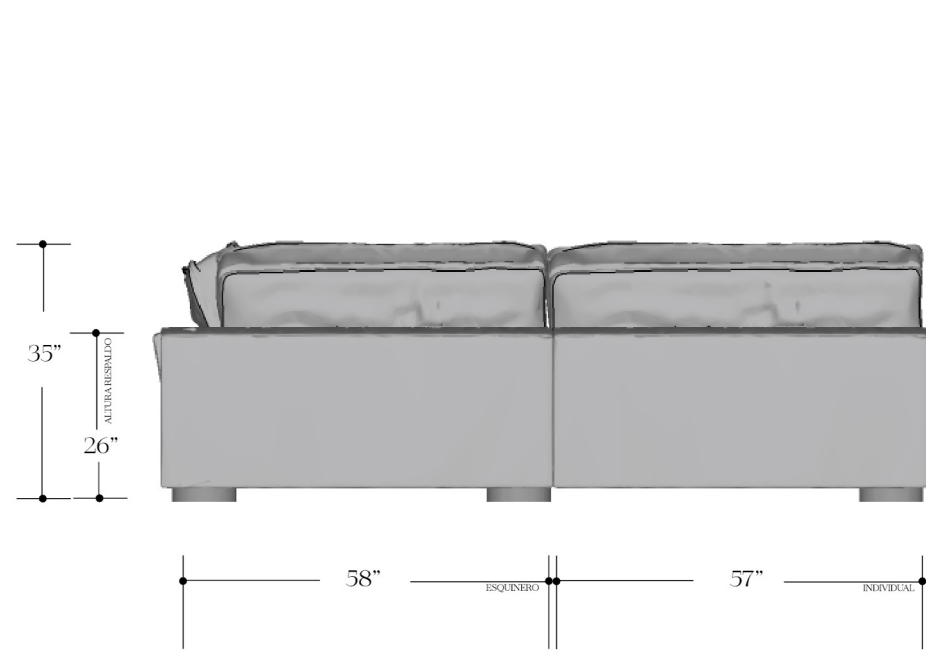

VLEVET

MOSTAZA

CLAVEL

CAPUCCINO

Precios

01

DAYBED

LILIA \$2,000.00 d11s