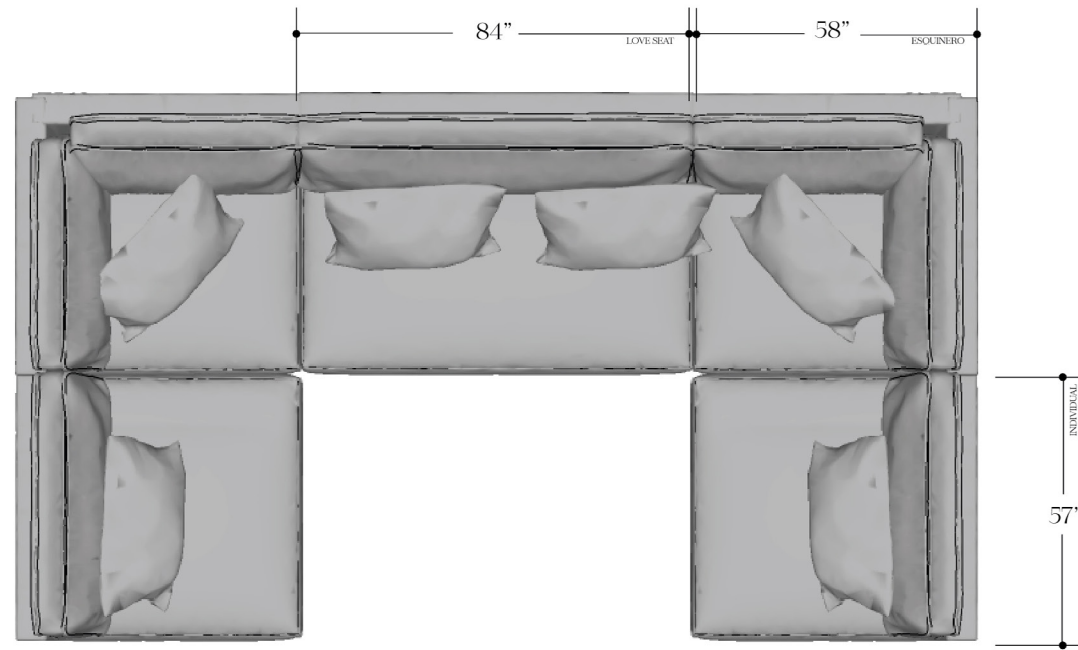

VLEVET

MOSTAZA

CLAVEL

CAPUCCINO

Precios

01

DAYBED

LILIA \$2,000.00 d11s