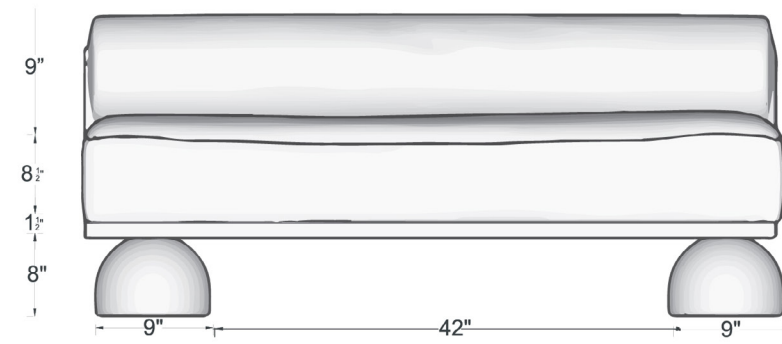

Índice

01 DAYBED
LILIA
LEONORA

02 SOFA
LULÚ
LUCY

03 MODULAR
LUNA

04 ANEXOS
PRECIOS
TEXTILES Y MATERIALES
TEJIDOS
TÉRMINOS Y CONDICIONES

01

lilia

A esta pieza la caracteriza un diseño con toque chic. **Lilia** cuenta con patas en medio círculo hechas de madera maciza de nogal complementa la base y laterales lineales creando un balance entre sus curvas y diseño. Lilia combina las ventajas de una banca con un sofá, contamos con la profundidad de un sofá y el dinamismo de una banca haciendo de esta Day bed una pieza para presumir.