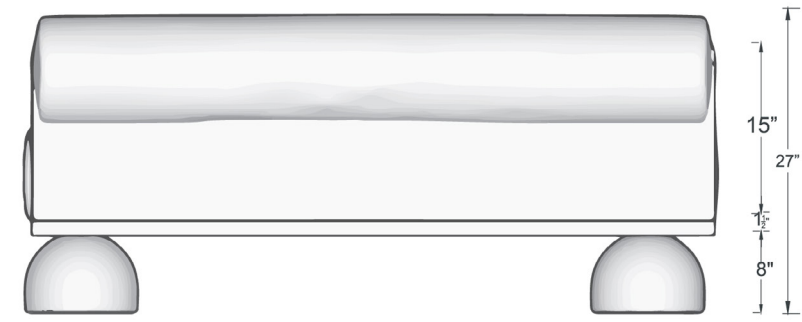

Índice

01 DAYBED
LILIA
LEONORA

02 SOFA
LULÚ
LUCY

03 MODULAR
LUNA

04 ANEXOS
PRECIOS
TEXTILES Y MATERIALES
TEJIDOS
TÉRMINOS Y CONDICIONES

01

lilia

A esta pieza la caracteriza un diseño con toque chic. **Lilia** cuenta con patas en medio círculo hechas de madera maciza de nogal complementa la base y laterales lineales creando un balance entre sus curvas y diseño. Lilia combina las ventajas de una banca con un sofá, contamos con la profundidad de un sofá y el dinamismo de una banca haciendo de esta Day bed una pieza para presumir.